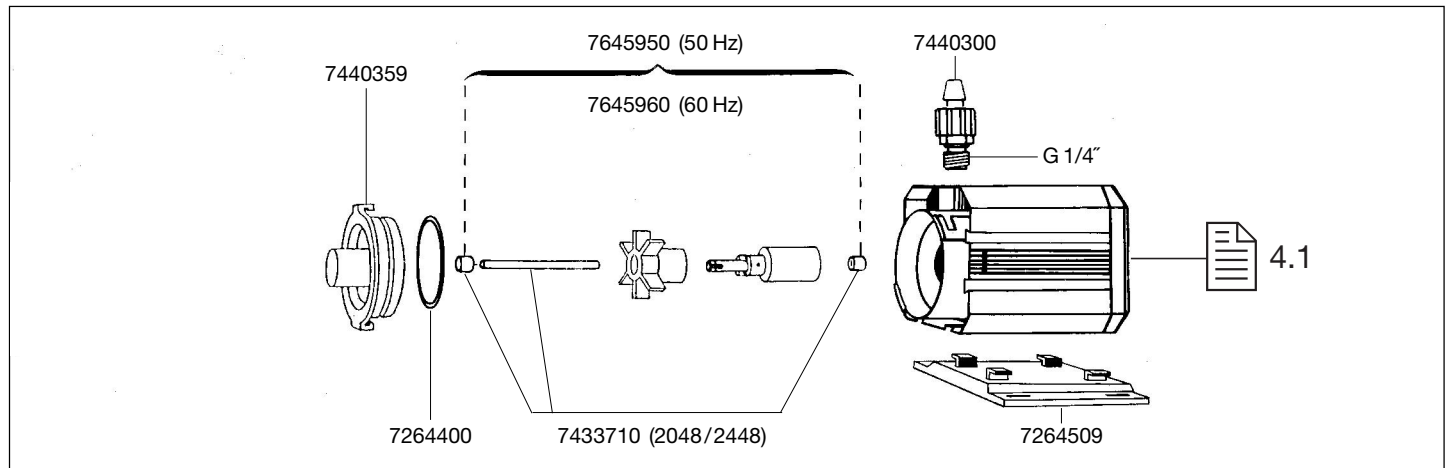

Ersatzteile. Änderungen vorbehalten.

Best.-Nr.	Ersatzteil
2615480	Filterpatrone (2 Stück)
4002960	Luftreguliertventil für Diffusor
4009560	Reinigungsbürsten (o. Abb.)
7264400	O-Ring (2 Stück)
7264509	Befestigungsplatte
7271100	Sauger (4 Stück)
7289750	Schieber
7289800	Filterboden
7433710	Achse mit Tüllen zu 2048, 2448
7440148	Adapterstutzen für InstallationsSET
7440300	Gewindestutzen druckseitig
7440359	Pumpendeckel mit Achsstülle
7478250	Klemmstopfen (4 Stück)
7478860	Behälter mit Patrone
7478900	Diffusor
7645950	Pumpenrad (50 Hz) komplett mit Achse und Tüllen
7645960	Pumpenrad (60 Hz) komplett mit Achse und Tüllen