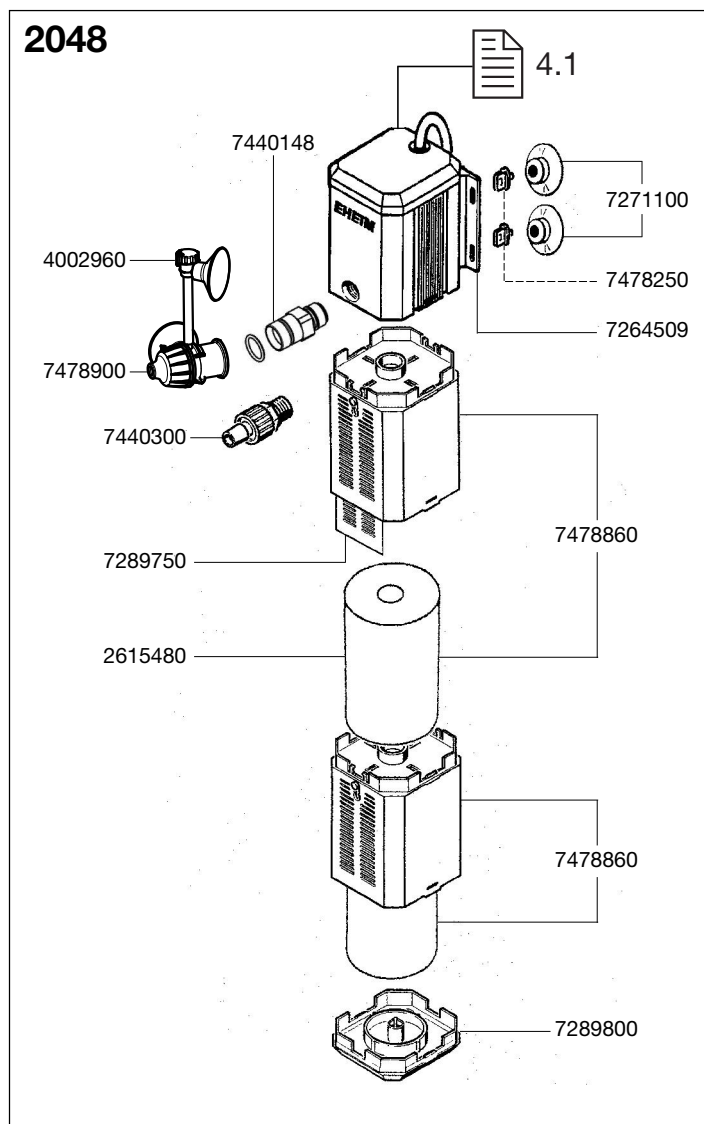

Ersatzteile. Änderungen vorbehalten.

Best.-Nr.	Ersatzteil
2615480	Filterpatrone (2 Stück)
4002960	Luftreguliertventil für Diffusor
4009560	Reinigungsbürsten (o. Abb.)
7264400	O-Ring (2 Stück)
7264509	Befestigungsplatte
7271100	Sauger (4 Stück)
7289750	Schieber
7289800	Filterboden
7433710	Achse mit Tüllen zu 2048, 2448
7440148	Adapterstutzen für InstallationsSET
7440300	Gewindestutzen druckseitig
7440359	Pumpendeckel mit Achsstülle
7478250	Klemmstopfen (4 Stück)
7478860	Behälter mit Patrone
7478900	Diffusor
7645950	Pumpenrad (50 Hz) komplett mit Achse und Tüllen
7645960	Pumpenrad (60 Hz) komplett mit Achse und Tüllen